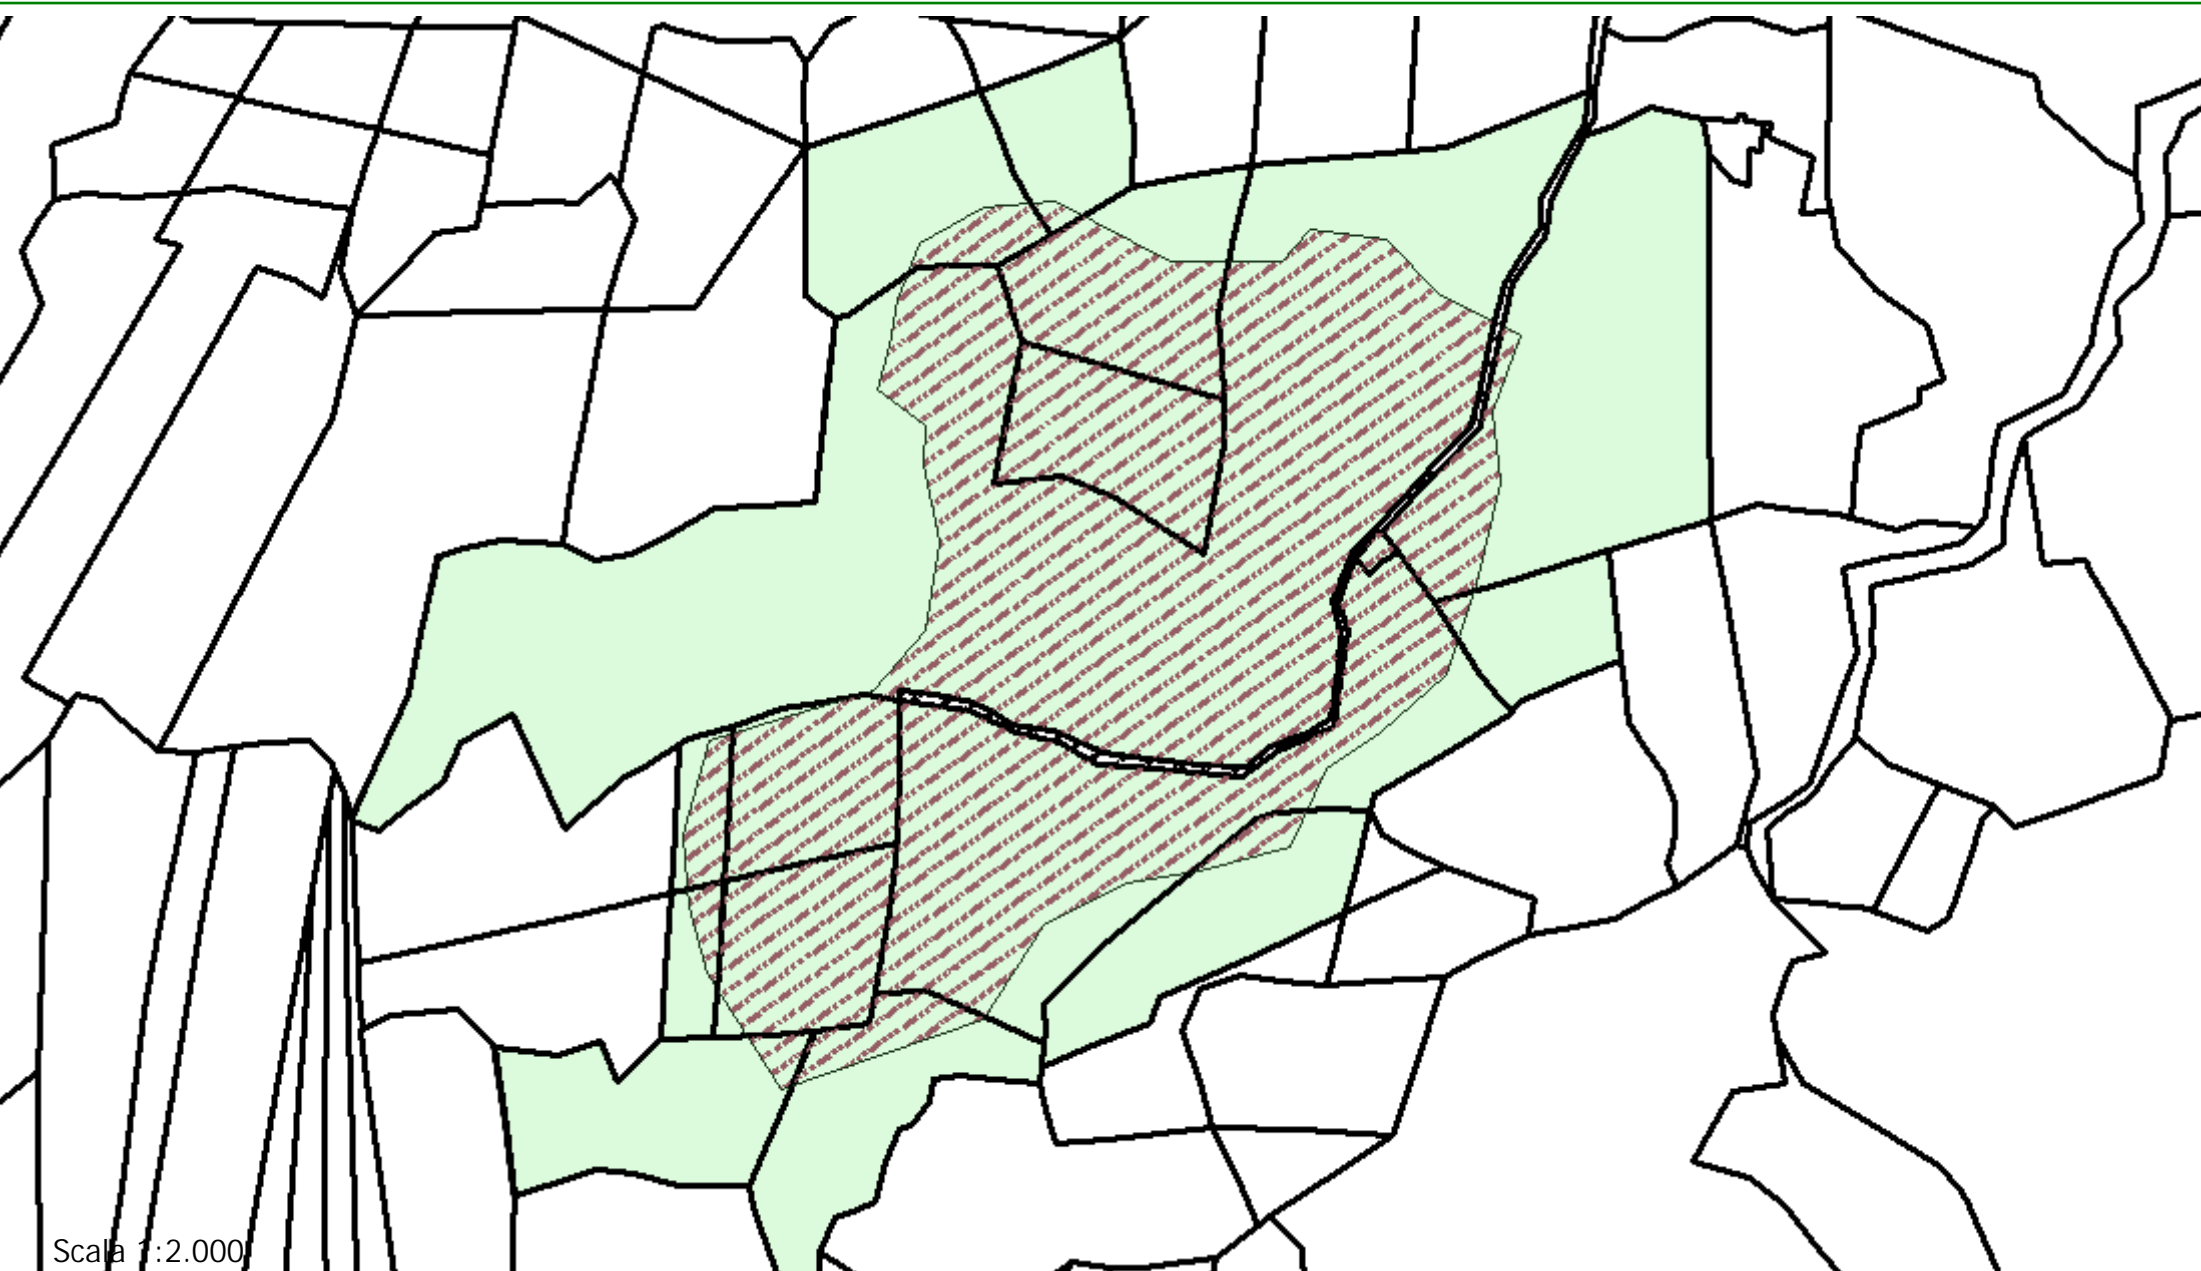

Sistema Informativo Forestale - Incendio del 22/07/2015 - Foglio di mappa N. 6

Scala 1:2.000

Note: Incendio ID 9383 - localita' Vallone Morabito - data 22/07/2015 - totale superficie ha 2,9715

Sistema Informativo Forestale - Incendio del 22/07/2015 - Foglio di mappa N. 6